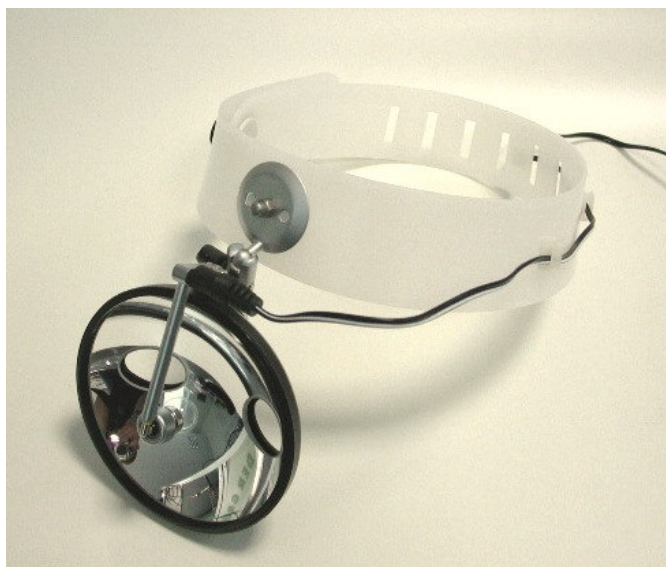

besonderen Wendel in der Glühlampe erreicht. Auch tiefe Körperhöhlen können so optimal ausgeleuchtet werden.

Der **Lichtfleck** ist **fokussierbar**.

Der **ergonomisch** geformte Stirnreifen kann stufenlos eingestellt werden. Daher bleibt diese Stirnleuchte auch nach längerer Tragezeit **außerordentlich bequem**.

4 V/500mA: Art.-Nr.: 08-11104
6 V/500mA: Art.-Nr.: 08-11106
10 V/500mA: Art.-Nr.: 08-11110

Ersatzteile:
Lampen: Nr. 99-01240 4V / 500mA
Nr. 99-01260 6V / 500mA
Nr. 99-01210 10V / 500mA

Spiegel: Nr. 08-114

Stirnband: PE, weiß

Zubehör:
Tischtransformator 220V/0-10V 2A
Art.-Nr.: 10-100

Steckertransformator 220V/4, 6V 1A
Art.-Nr.: 10-10215

Schalter (zwischensteckbar)
Art.-Nr.: 10-10002

Classical low price standard headlight by Clar with comfortable headband and mirror-Ø98mm

Our headlights are designed and constructed for the highest standard of quality, **long lifetime**, and a competitive price. The light is **optimised** by a special lamp and focussed by the **silver coated mirror**, which gives the best possible reflection. Leading the light into the same direction of the eyes

sight, it is possible to inspect all deep holes of the body. The mirror can be adjusted by two ball joints and the light point is **focussable**.

following voltages:
4 V/500mA: No.: 08-11104
6 V/500mA: No.: 08-11106
10 V/500mA: No.: 08-11110

Spare parts:
Lamps: No. 99-01240 4V / 500mA
No. 99-01260 6V / 500mA
No. 99-01210 10V / 500mA

Mirror: No. 08-114

Technical data:
Weight: net. 190g / brut. 450g
Mirror-Ø: 98mm, Length of cable: 2m
Plugs: Banana plugs Ø4mm
other plugs on request

Headband: PE, white

Accessories:
Desk transformer 220V/0-10V 2A
No.: 10-100

Wall plug transformer 220V/4; 6V 1A
No.: 10-10215

Switch Adapter
No.: 10-10002