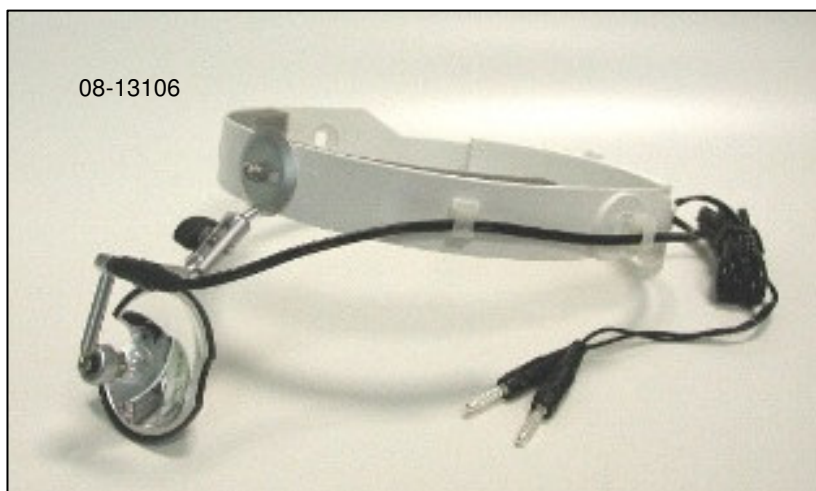

Ersatzteile: Lampe:Nr. 99-3724
Spiegel: Nr. 08-124

Technische Angaben:

Artikelnummer: 08-13106

Lampe: 6V, 0.4A, 2.4W

Gewicht: net. 190g / brut. 450g

Spiegel-Ø: ca. 55mm

Kabelführung: rechtsseitig

Kabellänge: 2 m

Stecker: Bananenstecker Ø4mm
(andere Stecker auf Nachfrage)

Stirnband: weiß, mit Schaumpolster und Schnellverstellung

Verpackung: Karton, weiß, 308x206x80

Zubehör:

Tischtransformator 220V/0-10V 2A

Art.-Nr. 10-100

Steckertransformator 220V/ 4V/6V 1A

Art.-Nr. 10-10215

Schalter (zwischensteckbar)

Art.-Nr. 10-10002

Order code: 08-13106

Classical Headlight by Clar with comfortable headband and mirror-Ø 55mm

Our headlights are designed and constructed for the highest standard of quality, **long lifetime**, and a competitive price. The light is **optimised** by a special lamp and focussed by the

silver coated mirror, which gives the best possible reflection. Leading the light into the same direction of the eyes sight, it is possible to inspect all deep holes of the body. The mirror can be adjusted by two ball joints the light point is **fo-**

cusable. The **ergonomic** headband includes a foam pad for the best comfort. The headband size can be step less adjusted by turning the control knob in the neck. So our headlights are still **highly comfortable** to wear after long time.

cusable. The **ergonomic** headband includes a foam pad for the best comfort. The headband size can be step less adjusted by turning the control knob in the neck. So our headlights are still **highly comfortable** to wear after long time.

Spare parts: Lamp: no. 99-3724
Mirror: no. 08-124

Technical data:

Item code:

08-13106

Lamp:

6V, 0.4A, 2.4W

Weight:

net. 190g / brut. 450g

Mirror-Ø:

~55mm

Cable guiding:

on right side

Length of cable:

2m total length

Plugs:

Banana plugs Ø4mm
(other plugs on request)

Headband:

white, with foam pad, wheel adjustment

Packing:

White carton, 308x206x80

Accessories:

Desk transformer 220V/0-10V 2A

Item code 10-100

Wall plug transformer 220V/ 4V/6V 1A

Item code 10-10215

Switch Adapter

Item code 10-10002